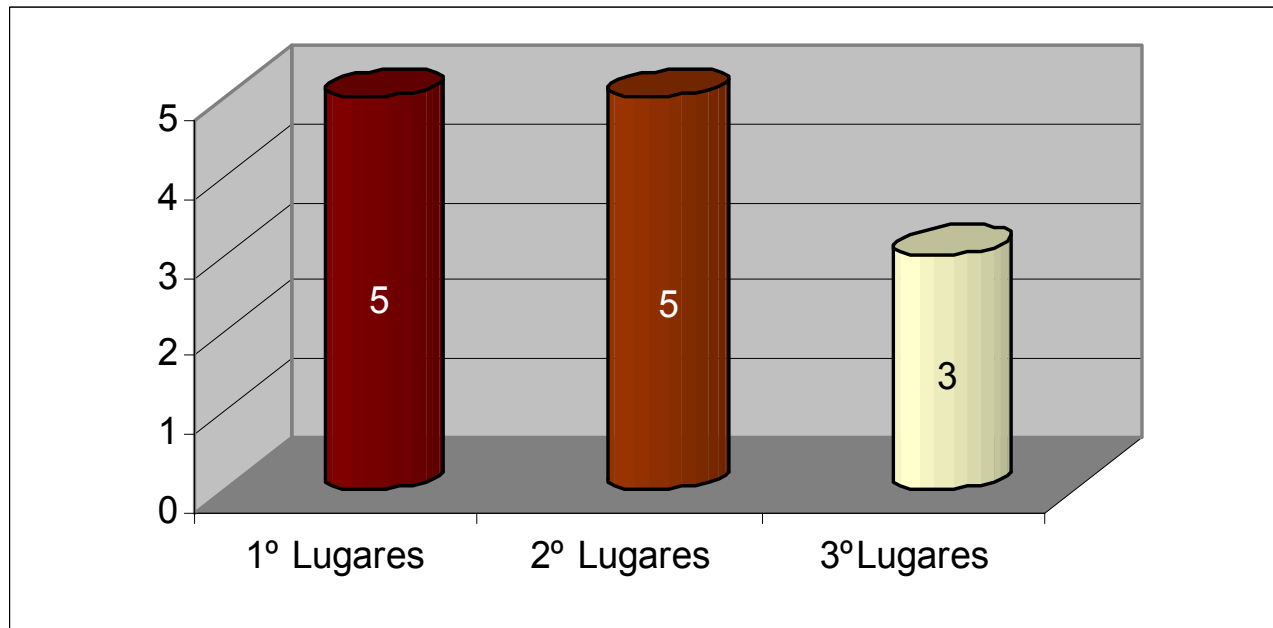

Estatística

Prestação e Evolução dos sócios CTC no CNFT 2008

Figura 1 – Número de podiums por prova (6 max. por prova)

Figura 2 – Totais podiums em 2008 (Max. 8 por posição)

Janeiro de 2009

www.ctc.com.pt

Documento Interno