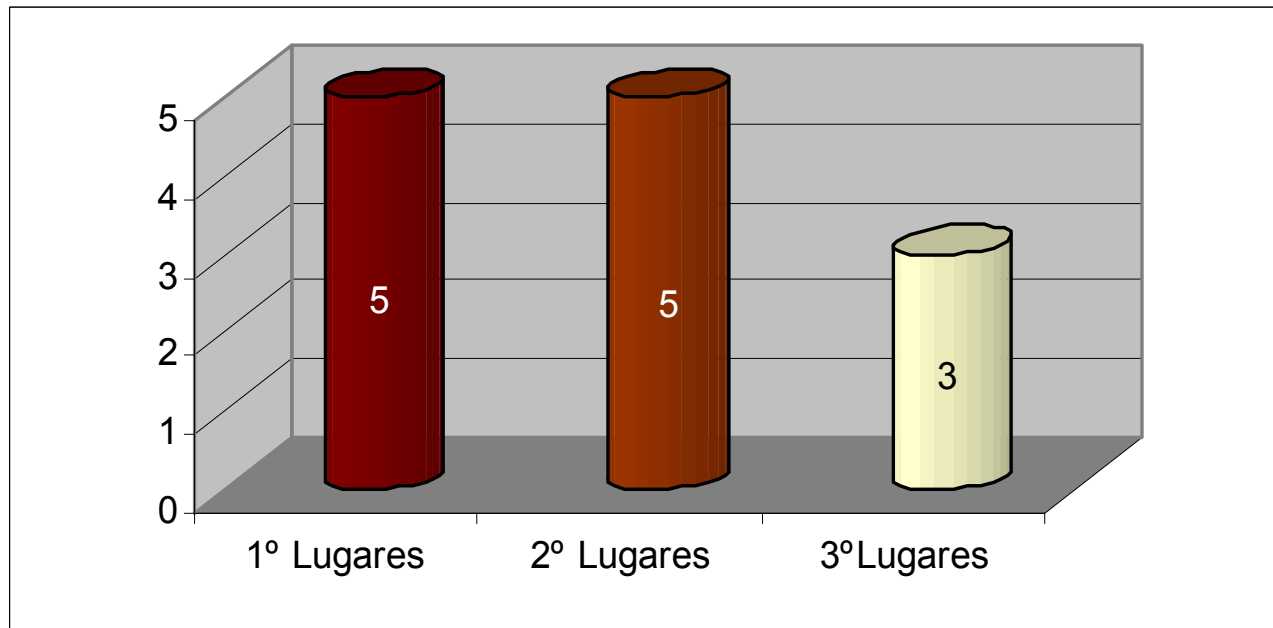

## Prestação e Evolução dos sócios CTC no CNFT 2008

Figura 1 – Número de podiums por prova (6 max. por prova)

Figura 2 – Totais podiums em 2008 (Max. 8 por posição)

Janeiro de 2009

[www.ctc.com.pt](http://www.ctc.com.pt)